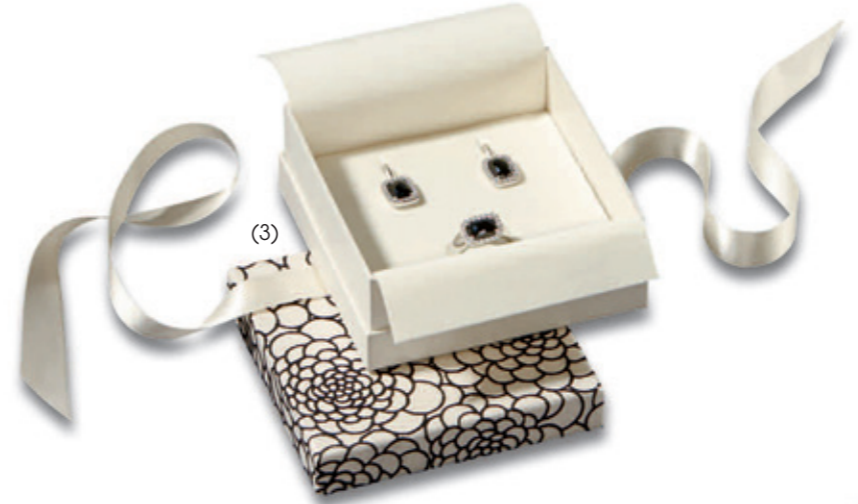

Matching pouches to wrap  
see page 57.

(1)

(3)

(3)

(4)

(4)

(5)

(2)

**NEW SERIES**

Special Series EDITION 2009 142 2.  
Cardboard boxes with insert cloth and foam insert.

No.	Art.No.	Ins. dim. mm	Description	Price per PC incl. standard imprint						Packing-unit	Imprint no.	
				500	300	100	50	30	10			
(1)	142 2 163	70 x 70 x 37	Cardboard box, wedding rings/cufflinks	EUR	1,71	1,80	1,89	2,09	2,53	2,99	10	3
				GBP	1,37	1,44	1,51	1,67	2,02	2,39		
				SEK	17,08	17,98	18,88	20,88	25,27	29,87		
				USD	2,31	2,43	2,55	2,82	3,42	4,04		
(2)	142 2 293	165 x 165 x 37	Cardboard box, necklace	EUR	3,78	3,98	4,19	4,64	5,64	6,67	10	3
				GBP	3,02	3,18	3,35	3,71	4,51	5,34		
				SEK	37,76	39,76	41,86	46,35	56,50	67,00		
				USD	5,10	5,37	5,66	6,26	7,61	9,00		
(3)	142 2 343	95 x 95 x 37	Cardboard box, pend./, earrings/ring/bracelet	EUR	2,43	2,56	2,69	2,98	3,61	4,27	10	3
				GBP	1,94	2,05	2,15	2,38	2,89	3,42		
				SEK	24,28	25,57	26,87	29,77	36,06	42,66		
				USD	3,28	3,46	3,63	4,02	4,87	5,76		
(4)	142 2 743	50 x 50 x 37	Cardboard box, ring	EUR	1,38	1,46	1,53	1,69	2,04	2,41	10	3
				GBP	1,10	1,17	1,22	1,35	1,63	1,93		
				SEK	13,79	14,59	15,28	16,88	20,38	24,08		
				USD	1,86	1,97	2,07	2,28	2,75	3,25		
(5)	142 2 873	247 x 65 x 37	Cardboard box, watch/bracelet	EUR	3,60	3,79	3,99	4,42	5,37	6,35	10	3
				GBP	2,88	3,03	3,19	3,54	4,30	5,08		
				SEK	35,96	37,86	39,86	44,16	54,00	63,50		
				USD	4,86	5,12	5,39	5,97	7,25	8,57		

design pat. pend.

Available colours:

All boxes including sleeve.

All boxes with turnable insert:  
one side black, one side cream.