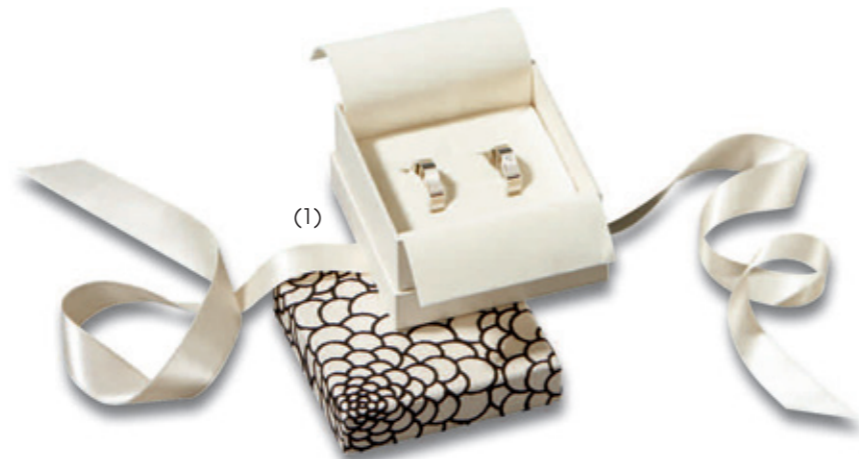

Matching pouches to wrap  
see page 57.

(1)

(3)

(3)

(4)

(4)

(5)

(2)

**NEW SERIES**

Special Series EDITION 2009 142 2.  
Cardboard boxes with insert cloth and foam insert.

No.	Art.No.	Ins. dim. mm	Description	Price per PC incl. standard imprint						Packing-unit	Imprint no.	
				500	300	100	50	30	10			
(1)	142 2 163	70 x 70 x 37	Cardboard box, wedding rings/cufflinks	EUR	1,71	1,80	1,89	2,09	2,53	2,99	10	3
				GBP	1,37	1,44	1,51	1,67	2,02	2,39		
				SEK	17,08	17,98	18,88	20,88	25,27	29,87		
				USD	2,31	2,43	2,55	2,82	3,42	4,04		
(2)	142 2 293	165 x 165 x 37	Cardboard box, necklace	EUR	3,78	3,98	4,19	4,64	5,64	6,67	10	3
				GBP	3,02	3,18	3,35	3,71	4,51	5,34		
				SEK	37,76	39,76	41,86	46,35	56,50	67,00		
				USD	5,10	5,37	5,66	6,26	7,61	9,00		
(3)	142 2 343	95 x 95 x 37	Cardboard box, pend./, earrings/ring/bracelet	EUR	2,43	2,56	2,69	2,98	3,61	4,27	10	3
				GBP	1,94	2,05	2,15	2,38	2,89	3,42		
				SEK	24,28	25,57	26,87	29,77	36,06	42,66		
				USD	3,28	3,46	3,63	4,02	4,87	5,76		
(4)	142 2 743	50 x 50 x 37	Cardboard box, ring	EUR	1,38	1,46	1,53	1,69	2,04	2,41	10	3
				GBP	1,10	1,17	1,22	1,35	1,63	1,93		
				SEK	13,79	14,59	15,28	16,88	20,38	24,08		
				USD	1,86	1,97	2,07	2,28	2,75	3,25		
(5)	142 2 873	247 x 65 x 37	Cardboard box, watch/bracelet	EUR	3,60	3,79	3,99	4,42	5,37	6,35	10	3
				GBP	2,88	3,03	3,19	3,54	4,30	5,08		
				SEK	35,96	37,86	39,86	44,16	54,00	63,50		
				USD	4,86	5,12	5,39	5,97	7,25	8,57		

design pat. pend.

Available colours:

All boxes including sleeve.

All boxes with turnable insert:  
one side black, one side cream.