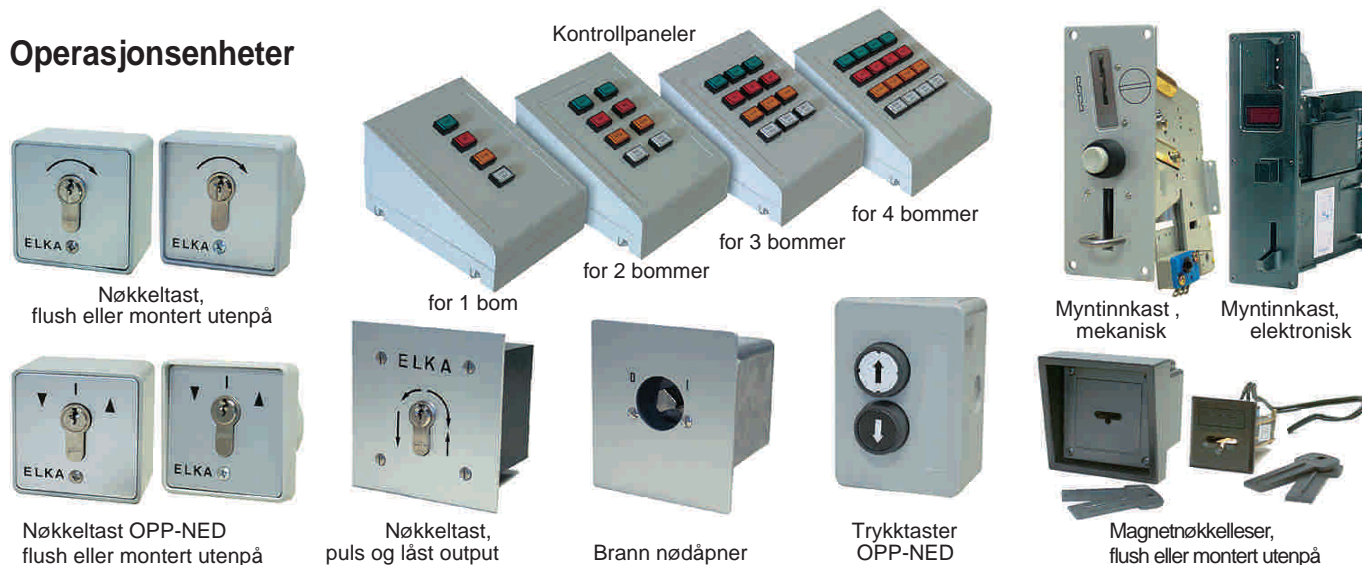

Fast støtte
Fast støtte høydejusterbar -også med elektromagnet-
Pendelstøtte

Beslag for knearm for ES 25 og ES 40

Beslag for knearm for ES 50 og ES 60

Radio fjernstyring 434MHz

SK fjernstyrings-sender, 1- til 4- kanal

LED bomlys

LED bomlys med bryter
Rød = bommen er nede eller i bevegelse, eller lyser alltid rødt
Green = bommen er oppe

Sikkerhetsnett 75 for ES 50 til ES 80, og KOLOSS

Sikkerhetsnett 75, flatrullet aluminium, 15x3mm, hvit eller rød/hvit, 750mm høy, vekt: 1.5kg/m

Operasjonsenheter

Nøkkeltast, flush eller montert utenpå
Nøkkeltast OPP-NED, flush eller montert utenpå
Nøkkeltast, puls og låst output
Brann nødåpner
Trykkaster OPP-NED
Magnetnøkkelleser, flush eller montert utenpå