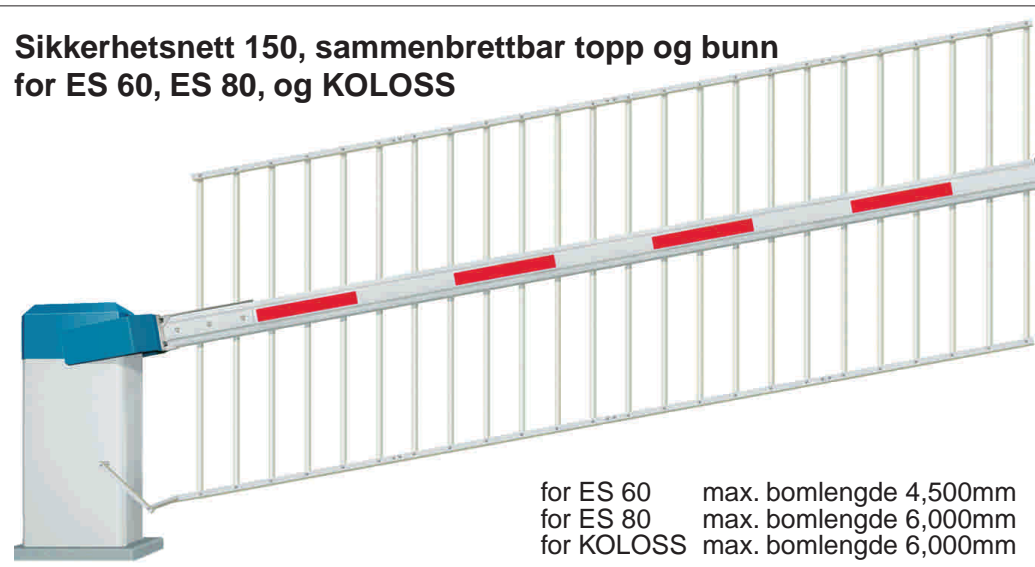

Sløyfedetektor 1-kanal
Sløyfedetektor 2-kanal

Sikkerhetsnett 150 for ES 60, ES 80, og KOLOSS

for ES 60 max. bomlengde 4,500mm
for ES 80 max. bomlengde 6,000mm
for KOLOSS max. bomlengde 6,000mm

Sikkerhetsnett 150, aluminiumstuber, 20mm, hvit eller rød/hvit, 1.500mm høy, vekt: 4.5kg/m

Sikkerhetsnett 150, sammenbrettbar topp og bunn for ES 60, ES 80, og KOLOSS

for ES 60 max. bomlengde 4,500mm
for ES 80 max. bomlengde 6,000mm
for KOLOSS max. bomlengde 6,000mm

Sikkerhetsnett 150 med sammenbrettbar topp og bunn, aluminiumstuber, 20mm, hvit eller rød/hvit, 1.500mm høy, vekt: 3.5kg/m