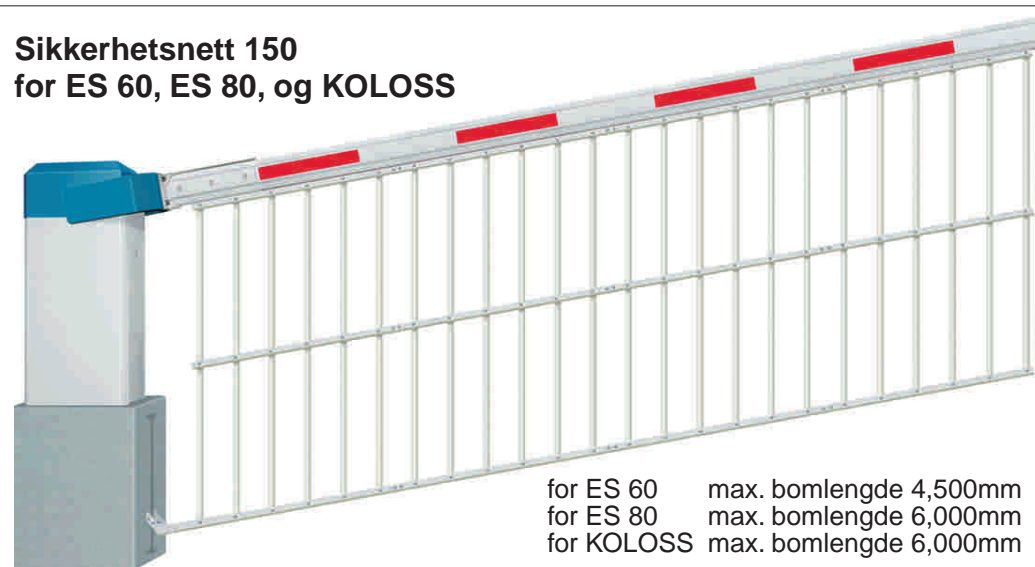

Sløyfedetektor 1-kanal
Sløyfedetektor 2-kanal

Sikkerhetsnett 150 for ES 60, ES 80, og KOLOSS

for ES 60 max. bomlengde 4,500mm
for ES 80 max. bomlengde 6,000mm
for KOLOSS max. bomlengde 6,000mm

Sikkerhetsnett 150, aluminiumstuber, 20mm, hvit eller rød/hvit, 1.500mm høy, vekt: 4.5kg/m

Sikkerhetsnett 150, sammenbrettbar topp og bunn for ES 60, ES 80, og KOLOSS

for ES 60 max. bomlengde 4,500mm
for ES 80 max. bomlengde 6,000mm
for KOLOSS max. bomlengde 6,000mm

Sikkerhetsnett 150 med sammenbrettbar topp og bunn, aluminiumstuber, 20mm, hvit eller rød/hvit, 1.500mm høy, vekt: 3.5kg/m